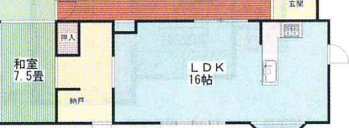

間取り 4DK 建物面積 129.17㎡ 築年月 1961年01月

CHECK
主要採光面:西向き、再建築不可、プロパンガス、電気、上水道、側溝

牛網字駅前

リフォーム

20万円分
プレゼント

間取り 3LDK 建物面積 106.98㎡ 築年月 1986年6月

CHECK
個別LPG 公営水道 公共下水 システムキッチン 洗髪洗面化粧台 フローリング 火災警報器 (報知機) エアコン 給湯 床下収納 出窓 陽当り良好 閑静な住宅街 角地 環境保証付 (不動産会社独自) リフォーム済み

前谷地字小谷地

1398万円

間取り 3LDK 建物面積 91.50㎡ 築年月 1977年9月

CHECK
個別LPG 公営水道 汲取りシステムキッチン 洗髪洗面化粧台 洗浄便座 追焚き給湯 フローリング 火災警報器 エアコン モニター付インターホン 陽当り良好 閑静な住宅街 バス1坪以上 南向き

開北2丁目

リフォーム

20万円分
プレゼント

間取り 5LDK 建物面積 119.72㎡ 築年月 1979年1月

1748万円

CHECK
個別LPG 公営水道 公共下水 システムキッチン 洗髪洗面化粧台 洗浄便座 追焚き給湯 フローリング 火災警報器 エアコン バルコニー 出窓 モニター付インターホン 閑静な住宅街 バス1坪以上

門脇字青葉東

リフォーム

20万円分
プレゼント

間取り 4LDK 建物面積 105.41㎡ 築年月 1979年1月

1598万円

CHECK
個別LPG 公営水道 個別浄化槽 ユニットバス 水洗トイレ システムキッチン 洗髪洗面化粧台 洗浄便座 追焚き給湯 フローリング 火災警報器 エアコン 床下収納 バルコニー 出窓 モニター付インターホン 閑静な住宅街 バス1坪以上 リフォーム済み