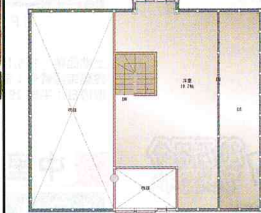

開催期間 **2018年1月**
6日から31日まで

向陽町5丁目

中古

20万円分
プレゼント

間取り 5DK 建物面積 123.15㎡ 築年月 1968年12月

1790万円

CHECK
主要採光面:南向き、2面採光、整形地、
閑静な住宅街、都市ガス、電気、上水道、下水道、側溝

中里6丁目

中古

20万円分
プレゼント

間取り 6DK 建物面積 142.18㎡ 築年月 1976年11月

2480万円

CHECK
要採光面:東向き、外壁サイディング、整形地、閑静な住宅街、バス1坪以上、システムキッチン、照明器具、プロパンガス、電気、上水道、下水道、浄化槽、側溝、エアコン2台以上、庭、庭10坪以上、駐車場2台分

鹿妻南3丁目

中古

20万円分
プレゼント

間取り 4DK 建物面積 129.17㎡ 築年月 1961年01月

CHECK
主要採光面:西向き、再建築不可、プロパンガス、電気、上水道、側溝

牛網字駅前

リフォーム

20万円分
プレゼント

間取り 3LDK 建物面積 106.98㎡ 築年月 1986年6月

CHECK
個別LPG 公営水道 公共下水 システムキッチン 洗髪洗面化粧台 フローリング 火災警報器 (報知機) エアコン 給湯 床下収納 出窓 陽当り良好 閑静な住宅街 角地 環境保証付 (不動産会社独自) リフォーム済み

前谷地字小谷地

1398万円

間取り 3LDK 建物面積 91.50㎡ 築年月 1977年9月

CHECK
個別LPG 公営水道 汲取りシステムキッチン 洗髪洗面化粧台 洗浄便座 追焚き給湯 フローリング 火災警報器 エアコン モニター付インターホン 陽当り良好 閑静な住宅街 バス1坪以上 南向き

開北2丁目

リフォーム

20万円分
プレゼント

間取り 5LDK 建物面積 119.72㎡ 築年月 1979年1月