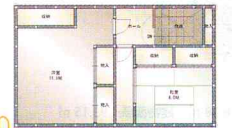

中古

20万円分
プレゼント

間取り 6DK 建物面積 142.18㎡ 築年月 1976年11月

2480万円

CHECK
要採光面:東向き、外壁サイディング、整形地、閑静な住宅街、バス1坪以上、システムキッチン、照明器具、プロパンガス、電気、上水道、下水道、浄化槽、側溝、エアコン2台以上、庭、庭10坪以上、駐車場2台分

鹿妻南3丁目

中古

20万円分
プレゼント

遠田郡美里町

中古

880万円

間取り 6LDK 建物面積 159.49㎡ 築年月 1975年07月

CHECK
主要採光面:南向き、バス1坪以上、2口コンロ、電気、上水道、下水道、側溝

登米市豊里

中古

150万円

間取り 4DK 建物面積 129.17㎡ 築年月 1961年01月

CHECK
主要採光面:西向き、再建築不可、プロパンガス、電気、上水道、側溝

牛網字駅前

リフォーム

20万円分
プレゼント

間取り 3LDK 建物面積 106.98㎡ 築年月 1986年6月

CHECK
個別LPG 公営水道 公共下水 システムキッチン 洗髪洗面化粧台 フローリング 火災警報器 (報知機) エアコン 給湯 床下収納 出窓 陽当り良好 閑静な住宅街 角地 環境保証付 (不動産会社独自) リフォーム済み

前谷地字小谷地

1398万円

間取り 3LDK 建物面積 91.50㎡ 築年月 1977年9月

CHECK
個別LPG 公営水道 汲取りシステムキッチン 洗髪洗面化粧台 洗浄便座 追焚き給湯 フローリング 火災警報器 エアコン モニター付インターホン 陽当り良好 閑静な住宅街 バス1坪以上 南向き

開北2丁目

リフォーム

20万円分
プレゼント

間取り 5LDK 建物面積 119.72㎡ 築年月 1979年1月