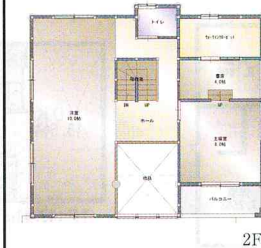

開催期間 **2018年1月**
6日から31日まで

向陽町5丁目

中古

20万円分
プレゼント

間取り 5DK 建物面積 123.15㎡ 築年月 1968年12月

1790万円

CHECK
主要採光面:南向き、2面採光、整形地、
閑静な住宅街、都市ガス、電気、上水道、下水道、側溝

中里6丁目

中古

20万円分
プレゼント

間取り 6DK 建物面積 142.18㎡ 築年月 1976年11月

2480万円

CHECK
要採光面:東向き、外壁サイディング、整形地、閑静な住宅街、バス1坪以上、システムキッチン、照明器具、プロパンガス、電気、上水道、下水道、浄化槽、側溝、エアコン2台以上、庭、庭10坪以上、駐車場2台分

鹿妻南3丁目

中古

20万円分
プレゼント

間取り 4LDK 建物面積 161.64㎡ 築年月 2016年10月

3980万円

CHECK
主要採光面:南向き、24時間換気システム、吹抜、外断熱工法、高気密高断熱住宅、外壁サイディング、天井高2.5m以上、前面無棟、整形地、閑静な住宅街、フラット35適合証明書、建築確認完了検査済証、バス1坪以上、追焚機能、TV付浴室、浴室暖房、浴室乾燥機、トイレ2ヶ所、タンクレストイレ、温水洗浄便座、シャワー付洗面化粧台、IHクッキングヒーター、システムキッチン、食器洗浄乾燥機、浄水器、クローゼット、ウォークインクローゼット、床下収納、照明器具、間接照明、人感センサー付照明、ダウンライト、省エネ給湯器、プロパンガス、複層ガラス、クッションフロア、電気、上水道、下水道、側溝、シーリングファン、ダブルロックドア、モニター付インターホン、火災警報器

前谷地字小谷地

1398万円

間取り 3LDK 建物面積 91.50㎡ 築年月 1977年9月

CHECK
個別LPG 公営水道 汲取りシステムキッチン 洗髪洗面化粧台 洗浄便座 追焚き給湯 フローリング 火災警報器 エアコン モニター付インターホン 陽当り良好 閑静な住宅街 バス1坪以上 南向き

開北2丁目

リフォーム

20万円分
プレゼント

間取り 5LDK 建物面積 119.72㎡ 築年月 1979年1月