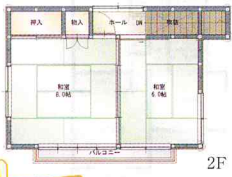

開催期間 **2018年1月**
6日から31日まで

向陽町5丁目

中古

20万円分
プレゼント

間取り 5DK 建物面積 123.15㎡ 築年月 1968年12月

1790万円

CHECK
主要採光面:南向き、2面採光、整形地、
閑静な住宅街、都市ガス、電気、上水道、下水道、側溝

中里6丁目

中古

20万円分
プレゼント

間取り 6DK 建物面積 142.18㎡ 築年月 1976年11月

2480万円

CHECK
要採光面:東向き、外壁サイディング、整形地、閑静な住宅街、バス1坪以上、システムキッチン、照明器具、プロパンガス、電気、上水道、下水道、浄化槽、側溝、エアコン2台以上、庭、庭10坪以上、駐車場2台分

鹿妻南3丁目

中古

20万円分
プレゼント