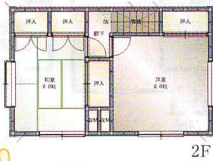

開催期間 **2018年1月**
6日から31日まで

向陽町5丁目

中古

20万円分
プレゼント

間取り 5DK 建物面積 123.15㎡ 築年月 1968年12月

1790万円

CHECK
主要採光面:南向き、2面採光、整形地、
閑静な住宅街、都市ガス、電気、上水道、下水道、側溝

中里6丁目

中古

20万円分
プレゼント

間取り 6DK 建物面積 142.18㎡ 築年月 1976年11月

2480万円

CHECK
要採光面:東向き、外壁サイディング、整形地、閑静な住宅街、バス1坪以上、システムキッチン、照明器具、プロパンガス、電気、上水道、下水道、浄化槽、側溝、エアコン2台以上、庭、庭10坪以上、駐車場2台分

鹿妻南3丁目

中古

20万円分
プレゼント