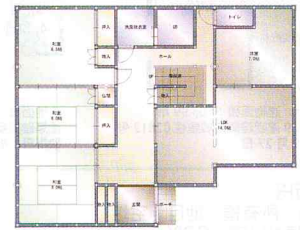

中古

20万円分
プレゼント

間取り 6DK 建物面積 142.18㎡ 築年月 1976年11月

2480万円

CHECK
要採光面:東向き、外壁サイディング、整形地、閑静な住宅街、バス1坪以上、システムキッチン、照明器具、プロパンガス、電気、上水道、下水道、浄化槽、側溝、エアコン2台以上、庭、庭10坪以上、駐車場2台分

鹿妻南3丁目

中古

20万円分
プレゼント

間取り 4LDK 建物面積 161.64㎡ 築年月 2016年10月

3980万円

CHECK
主要採光面:南向き、24時間換気システム、吹抜、外断熱工法、高気密高断熱住宅、外壁サイディング、天井高2.5m以上、前面無棟、整形地、閑静な住宅街、フラット35適合証明書、建築確認完了検査済証、バス1坪以上、追焚機能、TV付浴室、浴室暖房、浴室乾燥機、トイレ2ヶ所、タンクレストイレ、温水洗浄便座、シャワー付洗面化粧台、IHクッキングヒーター、システムキッチン、食器洗浄乾燥機、浄水器、クローゼット、ウォークインクローゼット、床下収納、照明器具、間接照明、人感センサー付照明、ダウンライト、省エネ給湯器、プロパンガス、複層ガラス、クッションフロア、電気、上水道、下水道、側溝、シーリングファン、ダブルロックドア、モニター付インターホン、火災警報器

遠田郡美里町

中古

880万円

間取り 6LDK 建物面積 159.49㎡ 築年月 1975年07月

CHECK
主要採光面:南向き、バス1坪以上、2口コンロ、電気、上水道、下水道、側溝

登米市豊里

中古

150万円

間取り 4DK 建物面積 129.17㎡ 築年月 1961年01月

CHECK
主要採光面:西向き、再建築不可、プロパンガス、電気、上水道、側溝

牛網字駅前

リフォーム

20万円分
プレゼント

間取り 3LDK 建物面積 106.98㎡ 築年月 1986年6月

CHECK
個別LPG 公営水道 公共下水 システムキッチン 洗髪洗面化粧台 フローリング 火災警報器 (報知機) エアコン 給湯 床下収納 出窓 陽当り良好 閑静な住宅街 角地 環境保証付 (不動産会社独自) リフォーム済み