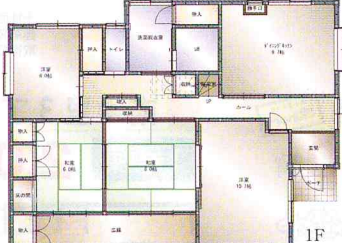

開催期間 **2018年1月**
6日から31日まで

向陽町5丁目

中古

20万円分
プレゼント

間取り 5DK 建物面積 123.15㎡ 築年月 1968年12月

1790万円

CHECK
主要採光面:南向き、2面採光、整形地、
閑静な住宅街、都市ガス、電気、上水道、下水道、側溝

中里6丁目

中古

20万円分
プレゼント

間取り 6DK 建物面積 142.18㎡ 築年月 1976年11月

2480万円

CHECK
要採光面:東向き、外壁サイディング、整形地、閑静な住宅街、バス1坪以上、システムキッチン、照明器具、プロパンガス、電気、上水道、下水道、浄化槽、側溝、エアコン2台以上、庭、庭10坪以上、駐車場2台分

鹿妻南3丁目

中古

20万円分
プレゼント

間取り 4LDK 建物面積 161.64㎡ 築年月 2016年10月

3980万円

CHECK
主要採光面:南向き、24時間換気システム、吹抜、外断熱工法、高気密高断熱住宅、外壁サイディング、天井高2.5m以上、前面無棟、整形地、閑静な住宅街、フラット35適合証明書、建築確認完了検査済証、バス1坪以上、追焚機能、TV付浴室、浴室暖房、浴室乾燥機、トイレ2ヶ所、タンクレストイレ、温水洗浄便座、シャワー付洗面化粧台、IHクッキングヒーター、システムキッチン、食器洗浄乾燥機、浄水器、クローゼット、ウォークインクローゼット、床下収納、照明器具、間接照明、人感センサー付照明、ダウンライト、省エネ給湯器、プロパンガス、複層ガラス、クッションフロア、電気、上水道、下水道、側溝、シーリングファン、ダブルロックドア、モニター付インターホン、火災警報器

前谷地字小谷地

1398万円

間取り 3LDK 建物面積 91.50㎡ 築年月 1977年9月

CHECK
個別LPG 公営水道 汲取りシステムキッチン 洗髪洗面化粧台 洗浄便座 追焚き給湯 フローリング 火災警報器 エアコン モニター付インターホン 陽当り良好 閑静な住宅街 バス1坪以上 南向き

開北2丁目

リフォーム

20万円分
プレゼント

間取り 5LDK 建物面積 119.72㎡ 築年月 1979年1月