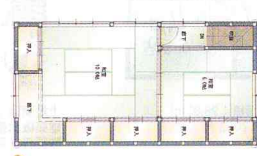

中古

20万円分
プレゼント

間取り 6DK 建物面積 142.18㎡ 築年月 1976年11月

2480万円

CHECK
要採光面:東向き、外壁サイディング、整形地、閑静な住宅街、バス1坪以上、システムキッチン、照明器具、プロパンガス、電気、上水道、下水道、浄化槽、側溝、エアコン2台以上、庭、庭10坪以上、駐車場2台分

鹿妻南3丁目

中古

20万円分
プレゼント

間取り 4DK 建物面積 129.17㎡ 築年月 1961年01月

CHECK
主要採光面:西向き、再建築不可、プロパンガス、電気、上水道、側溝

牛網字駅前

リフォーム

20万円分
プレゼント

間取り 3LDK 建物面積 106.98㎡ 築年月 1986年6月

CHECK
個別LPG 公営水道 公共下水 システムキッチン 洗髪洗面化粧台 フローリング 火災警報器 (報知機) エアコン 給湯 床下収納 出窓 陽当り良好 閑静な住宅街 角地 環境保証付 (不動産会社独自) リフォーム済み

前谷地字小谷地

1398万円

間取り 3LDK 建物面積 91.50㎡ 築年月 1977年9月

CHECK
個別LPG 公営水道 汲取りシステムキッチン 洗髪洗面化粧台 洗浄便座 追焚き給湯 フローリング 火災警報器 エアコン モニター付インターホン 陽当り良好 閑静な住宅街 バス1坪以上 南向き

開北2丁目

リフォーム

20万円分
プレゼント

間取り 5LDK 建物面積 119.72㎡ 築年月 1979年1月