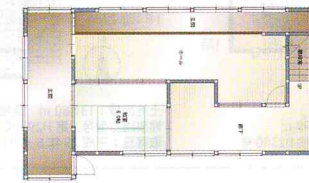

中古

20万円分
プレゼント

間取り 6DK 建物面積 142.18㎡ 築年月 1976年11月

2480万円

CHECK
要採光面:東向き、外壁サイディング、整形地、閑静な住宅街、バス1坪以上、システムキッチン、照明器具、プロパンガス、電気、上水道、下水道、浄化槽、側溝、エアコン2台以上、庭、庭10坪以上、駐車場2台分

鹿妻南3丁目

中古

20万円分
プレゼント

間取り 4DK 建物面積 129.17㎡ 築年月 1961年01月

CHECK
主要採光面:西向き、再建築不可、プロパンガス、電気、上水道、側溝

牛網字駅前

リフォーム

20万円分
プレゼント

間取り 3LDK 建物面積 106.98㎡ 築年月 1986年6月

CHECK
個別LPG 公営水道 公共下水 システムキッチン 洗髪洗面化粧台 フローリング 火災警報器 (報知機) エアコン 給湯 床下収納 出窓 陽当り良好 閑静な住宅街 角地 環境保証付 (不動産会社独自) リフォーム済み

前谷地字小谷地

1398万円

間取り 3LDK 建物面積 91.50㎡ 築年月 1977年9月

CHECK
個別LPG 公営水道 汲取りシステムキッチン 洗髪洗面化粧台 洗浄便座 追焚き給湯 フローリング 火災警報器 エアコン モニター付インターホン 陽当り良好 閑静な住宅街 バス1坪以上 南向き

開北2丁目

リフォーム

20万円分
プレゼント

間取り 5LDK 建物面積 119.72㎡ 築年月 1979年1月